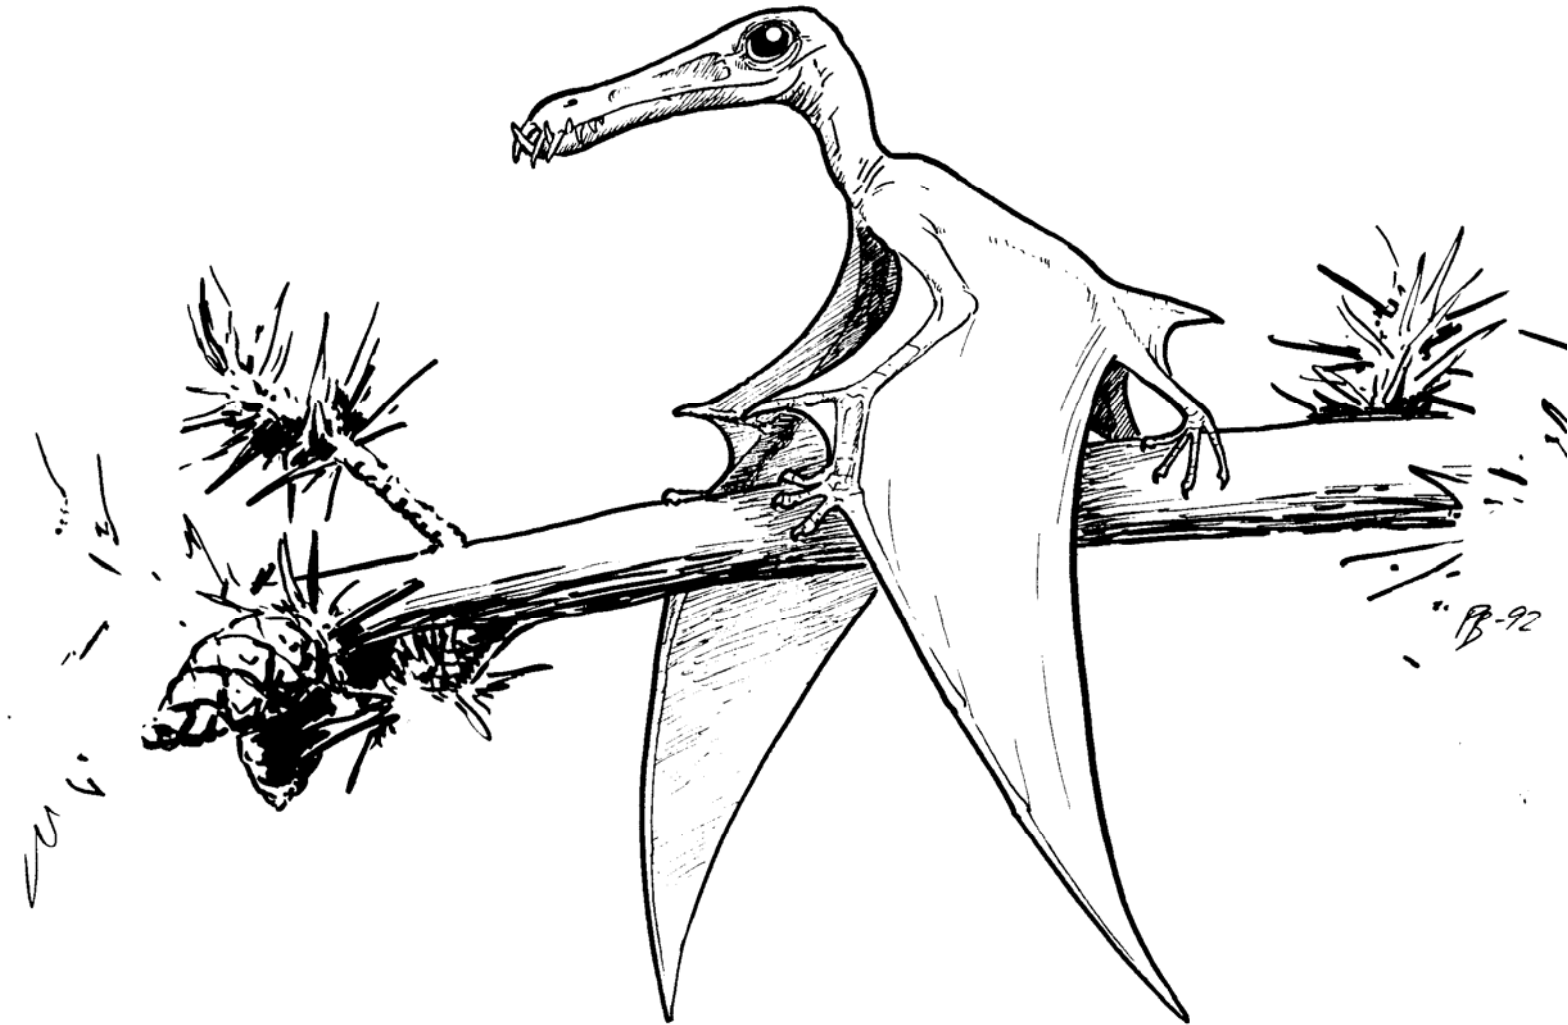

Dinofarg

Ingen vet hvilke farger flyveøglene hadde, Hvilken farge tror du det var på denne?

Pterodactylus

Flyveøglene var ikke dinosaurer, men var ganske nært beslektet. *Pterodactylus* var så stor som en kråke og manglet hale. Andre flyveøgler kunne bli så store som et lite fly. *Pterodactylus* spiste insekter og andre smådyr og levde i jura-tiden.