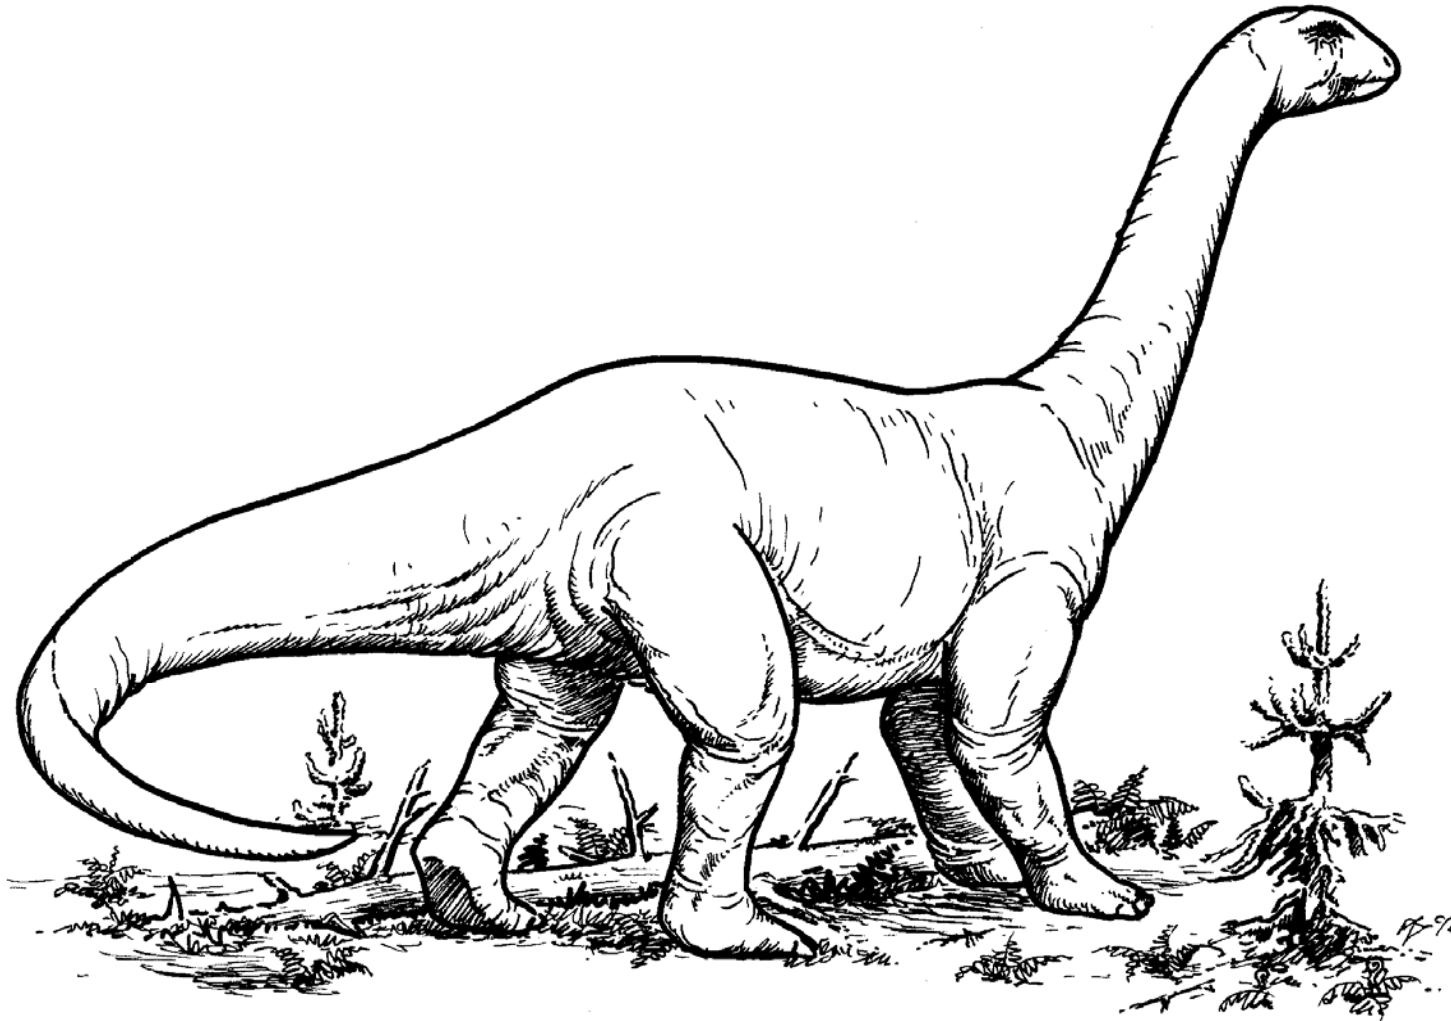

# Dinofarg

Ingen vet hvilke farger dinosaurene hadde, Hvilken farge tror du det var på denne?

*Opisthocoelicaudia* (op-isto-søl-i-kaudia)

*Opisthocoelicaudia* var en liten langhalsdinosaur, -12 meter lang. Den levde i kritt-tiden. Som alle langhalser var den planteeter og måtte ha mye mat hver dag. I Øglehallen kan du se deler av skjelettet.