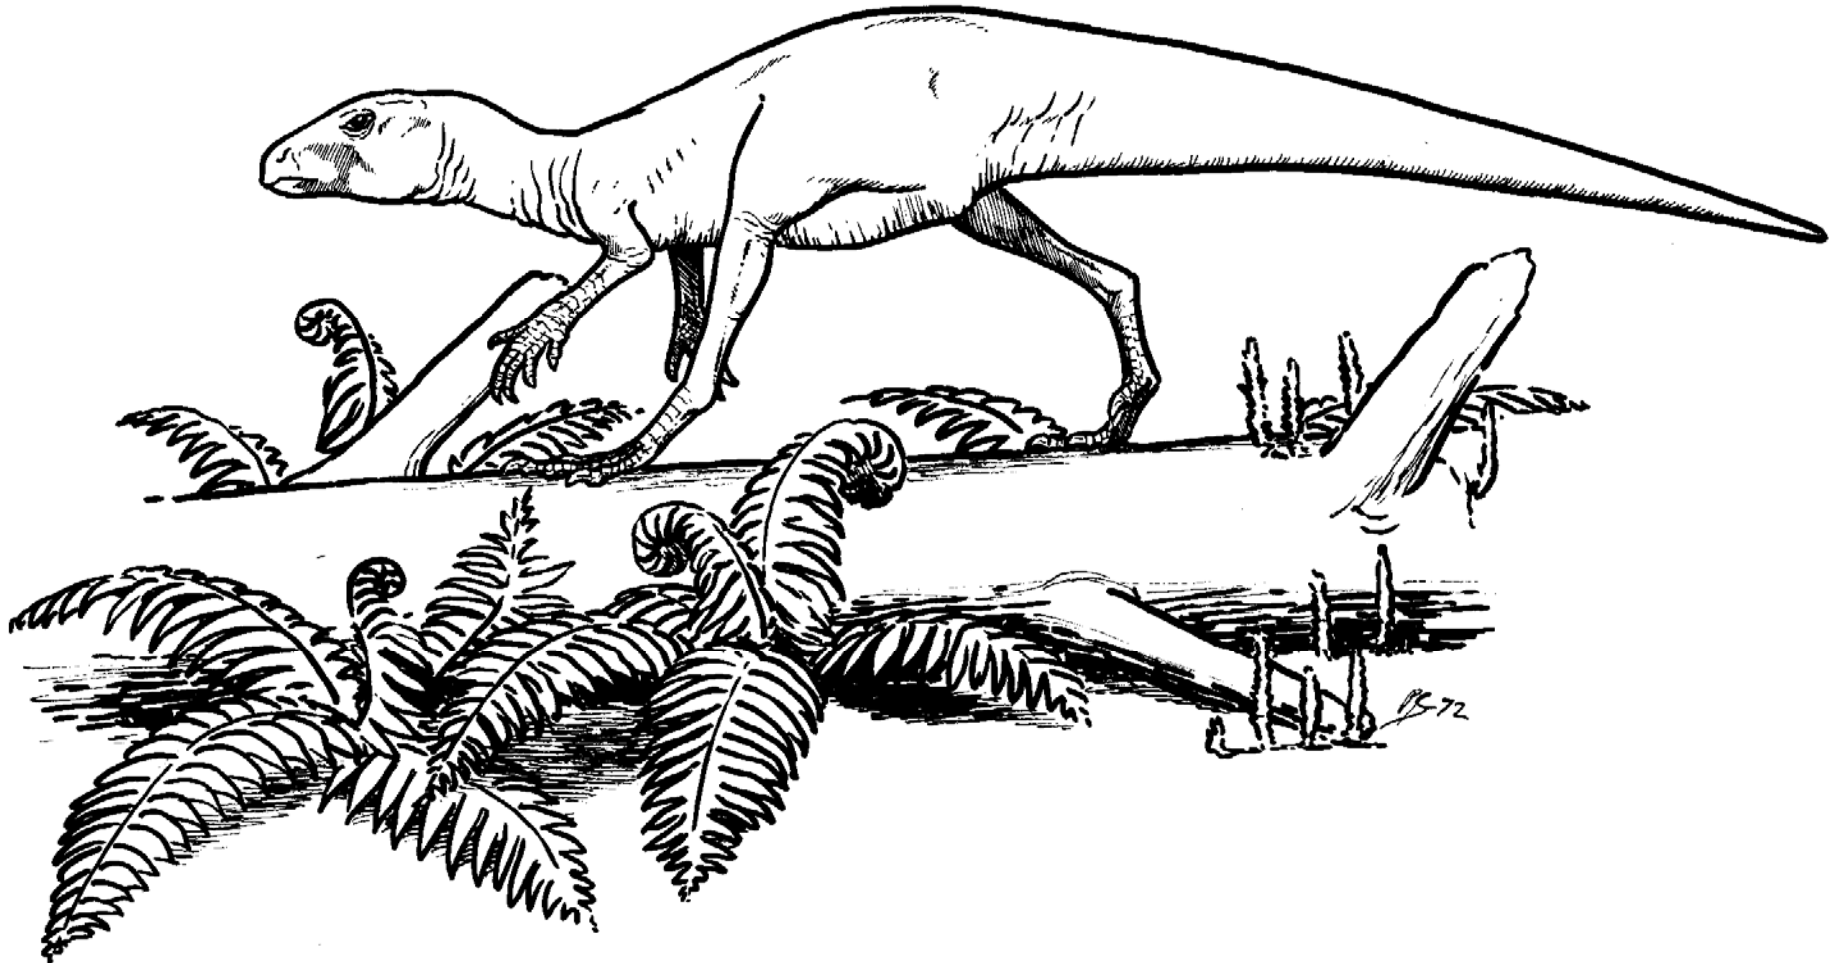

# Dinofarg

Ingen vet hvilke farger dinosaurene hadde, Hvilken farge tror du det var på denne?

## *Hypsilophodon*

Ikke alle dinosaurer var store. *Hypsilophodon* var en liten planteeter. Den var på størrelse med en hund, gikk på to bein og løp fort. *Hypsilophodon* måtte stadig være på vakt, - det fantes mange farer for en som var så liten. Den levde i Vest-Europa i Kritt-tiden.