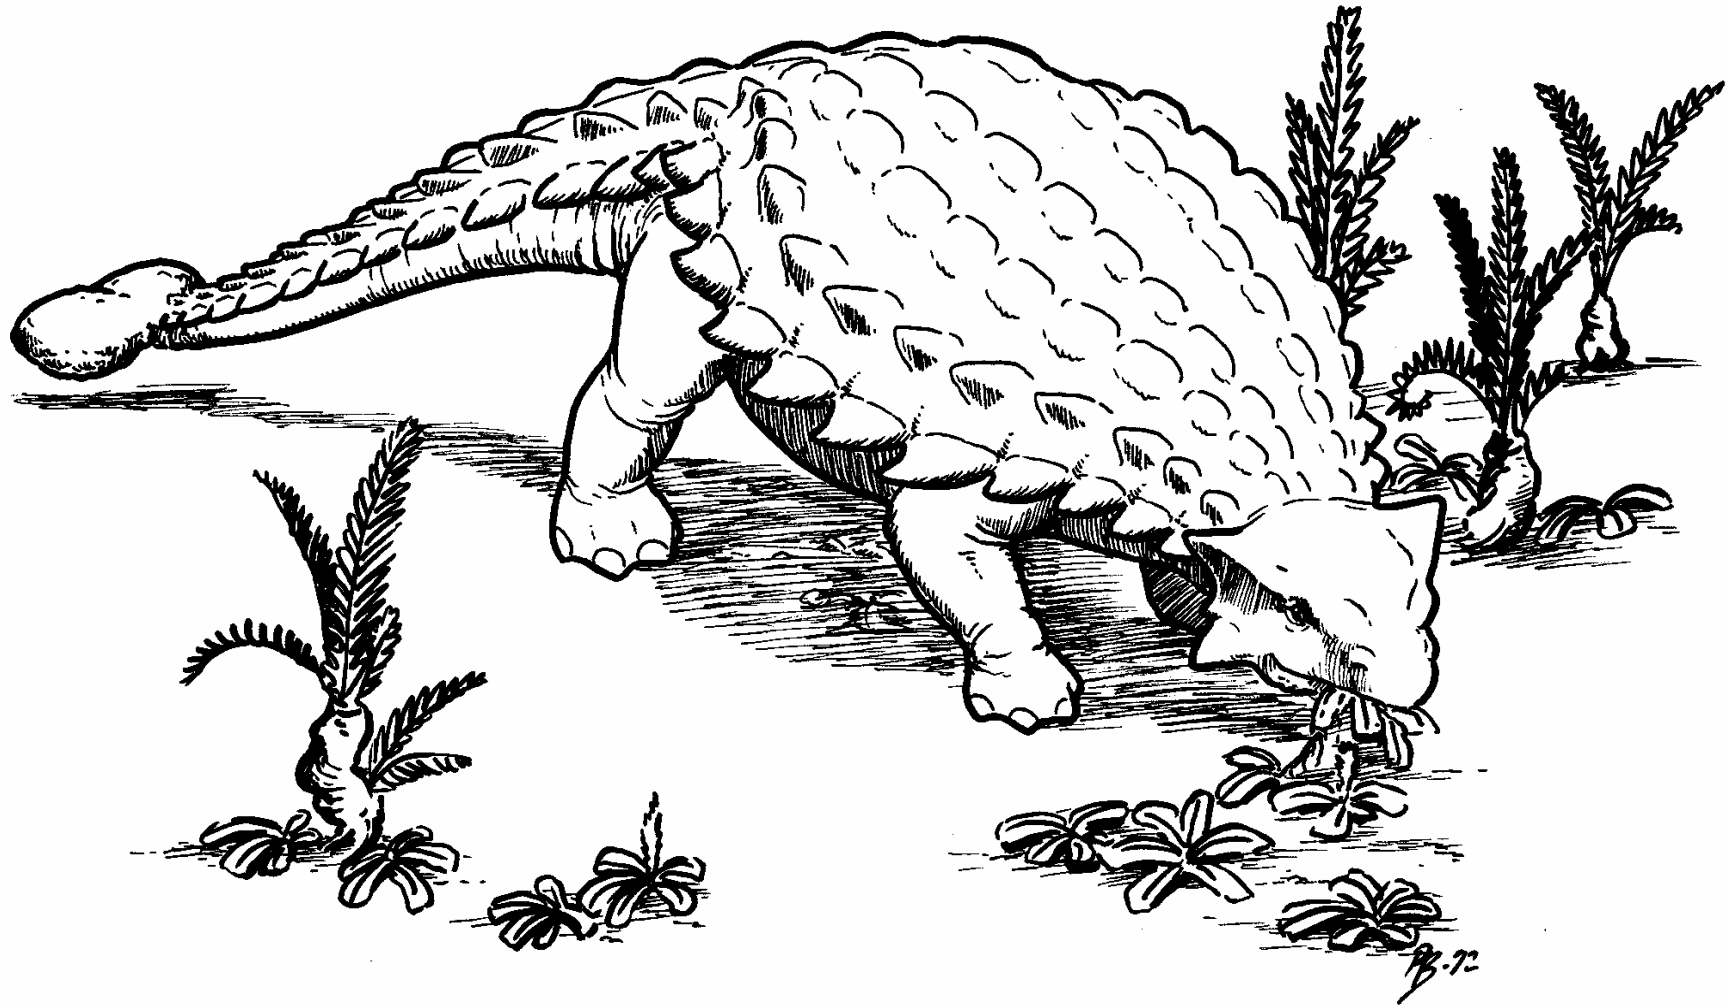

Dinofarg

Ingen vet hvilke farger dinosaurene hadde, Hvilken farge tror du det var på denne?

Ankylosaurus

Ankylosaurus var en 6 meter lang platedinosaur. Den veide 2 ton, like mye som to biler. Den hadde kraftige beinplater på ryggen og en klubbe på halen til å forsvare seg med. *Ankylosaurus* spiste planter og levde i kritt-tiden.